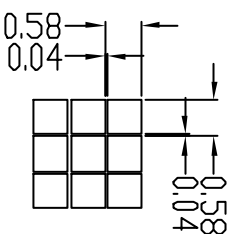

NOTES:

- 1.DISPLAY TYPE: STN/YELLOW-GREEN
- 2.VIEWING DIRECTION: 6:00
- 3.POLARIZER MODE: TRANSELECTIVE/POSITIVE
- 4.OPERATING TEMP: -10°C--+50°C
- 5.STORAGE TEMP: -20°C--+60°C
- 6.VDD: +5.0V
- 7.DRIVE METHOD: 1/128DUTY 1/12BIAS
- 8.DRIVE: T69693C
- 9.BACKLIGHT TYPE:LED(YELLOW-GREEN;4.2±0.1DCV)
- 10.ALL UNMARKED TOLERANCES: ±0.30mm

1	FG	12	DB0
2	VSS	13	DB1
3	VDD	14	DB2
4	V0	15	DB3
5	VEE	16	DB4
6	/WR	17	DB5
7	/RD	18	DB6
8	/CE	19	DB7
9	C/D	20	NC
10	HALT	21	A
11	RESET	22	K

深圳市耀宇科技有限公司
SHENZHEN YAOYU TECHNOLOGY CO.,LTD

绘图:

绘图编号: YKSP-G160128ADY1YMD-1

单位: mm

审核:

客户编号: YKSP-G160128ADY1YMD

日期:

批准:

图纸版本号: G-1

页数: