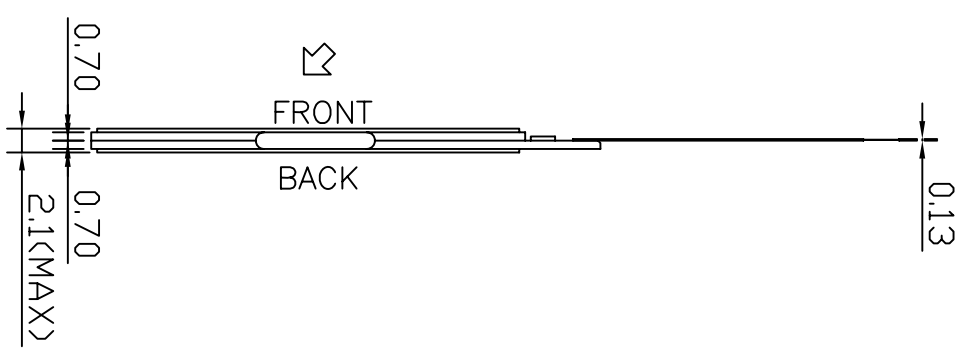

LCD TYPE	STN/YELLOW-GREEN/POSITIVE
VIEW ANGLE	12:00
REAL POLARIZER	TRANSFLECTIVE
OPERATING TEMP	-20°C ~ +70°C
STORAGE TEMP	-30°C ~ +80°C
OPERATING VOLTAG	3.0V or 3.3V
LCD DRIVER VOLTAGE	9.0V

DETAIL FOR DOTS
SCALE 10:1

PIN	1	2	3	4	5	6	7	8	9	10	11	12	13	14
DESC	CS1B	RESET	RS	RV	E	D0	D1	D2	D3	D4	D5	D6	D7	VDD
PIN	16	17	18	19	20	21	22	23	24	25	26	27	28	29
DESC	VOUT	C4+	C3+	C1-	C1+	C2+	C2-	V1	V2	V3	V4	V0	C68	PS