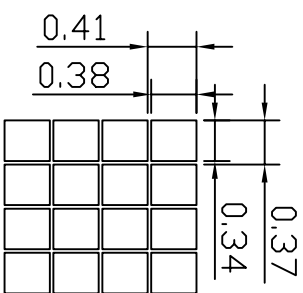

LCD TYPE	STN/YELLOW-GREEN/POSITIVE
VIEW ANGLE	12:00
REAL POLARIZER	TRANSFLECTIVE
OPERATING TEMP	-20°C ~ +70°C
STORAGE TEMP	-30°C ~ +80°C
OPERATING VOLTAG	3.0V or 3.3V
LCD DRIVER VOLTAGE	9.0V

DETAIL FOR DOTS
SCALE 10:1

PIN	1	2	3	4	5	6	7	8	9	10	11	12	13	14
DESC	CS1B	RESET	RS	RV	E	D0	D1	D2	D3	D4	D5	D6	D7	VDD
PIN	16	17	18	19	20	21	22	23	24	25	26	27	28	29
DESC	VOUT	C4+	C3+	C1-	C1+	C2+	C2-	V1	V2	V3	V4	V0	C68	PS